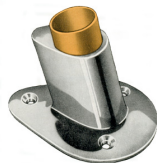

L=1230mm

Length: 700 mm
Tube Ø: 25mm
Art.no. 140210

Mounting plate,
80x50x3mm, for
separate
lantern.
Length:1230mm
Pipe Ø. 25mm
Connection:
25mm
Art.no. 140170

ALFA navigation lights

Stainless steel
Width 58mm, High 98mm,
Deep 53mm
Bulb not included.
Bulb art.nr.200131

Art.no.	Angle	Type
140030	225°	Top
140040	135°	Stern
140050	112,5°	Starboard
140060	112,5°	Port
140070	2x112,5°	Combined

Extra lenses

Art.no.	Angle	Type
140080	225°	White
140090	135°	Stern
140100	112,5°	Port
140110	2x112,5°	Combined

Flag-Pole-socket

Made of brass, chrom. plated
with loose tube bush angled 15°

Art.no.	High	Hole Ø mm
220010	70mm	extra case 25mm

Jack Staff Socket,

made of polished stainless steel
with 2 hexagon socket set
screws to lock the tube

Art.no.	Höjd	Inv Ø
210260	50 mm	25 mm

Ett unikt flytande tätmedel användbart till det mesta.

Finner och tätar för ögat
nästan osynliga hårfina
sprickor som läcker.
Ingen demontering
nödvändig, spar tid och möda.
Användbart till såväl båt, bil,
hus som husvagn för de
retfulla läckorna.