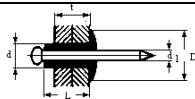

**BLINDRIVITS**

**Blind rivit nut  
TT aluminium.  
Open flat heade**

Art.no.	Dim. d x L
580500	4x11,0
580510	5x13,0
580520	6x14,0
580530	8x17,5
580540	10x19,0

**Standard rivit  
SS2343  
Convex head,  
mandrel A4**

Art.no.	ØcL
580200	3,2x7,0
580210	3,8x11,0
580650	3,2-16,0
580690	4,0-16,0
580740	4,8-20,0
580750	4,8-20,0

**Standard rivit  
Alum.  
Convex head,  
mandrel steel**

Art.no.	Dim. Ø x L
580000	3,0x15,0
580010	3,2x8,0
580020	4,0x14
580030	4,8x24
580040	6,4x19,5
580050	3,2x14,0
580060	6,4x15,5
580070	4,0x8,0
580080	4,0x10,0
580270	TP 4x7
580820	4,0x15,5
580830	4,8x19,0
580850	4,8x25,0
580860	4,8x30,0
580870	4,8x40,0
580900	6,4x26,0
580910	6,4x31,5

**Standard rivit  
Nickel  
And Copper  
(monel) Convex  
head, mandrel  
A4**

Art.no.	Dim. d x L
580400	3,2x9,3
580410	4,0x11,6
580420	4,8x13,1
580160	6,4x19,0

**HAND RIVITER**

Art.no.	FOR rivets Ø
580700	4x6,4 - 4,8x6, 4 - 3,2x6,8 - 2,4x6,4
580800	1,6 - 1,8 2,4 - 3,2

**BRASS SCREW**

**Wood screw  
raised  
countersunk  
(flat) head  
DIN 97 brass**

Art.no.	Dimension Ø x L
391010	3,0x12
391020	3,0x16
391030	3,5x20
391040	4,0x20
391050	4,0x25
391060	4,0x30
391070	5,0x40
391080	5,0x50