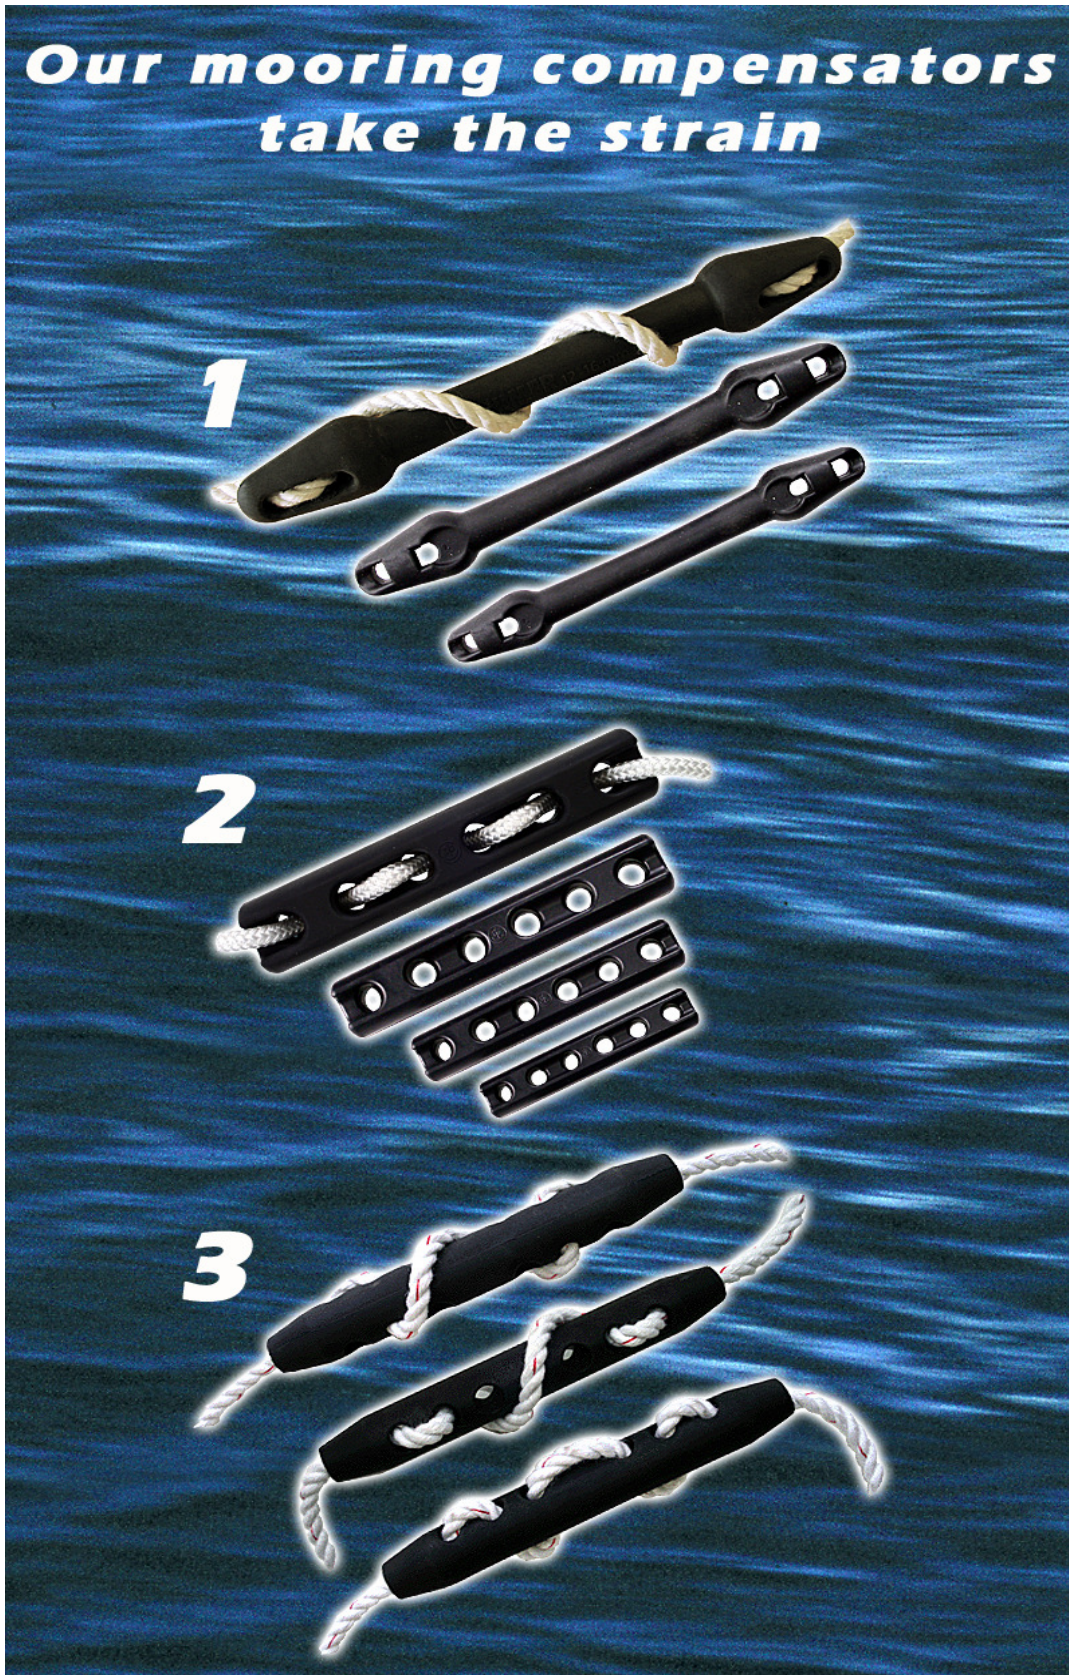

Modell 1

Art.no.210543
Rope Ø 20-24

Art.no.210533
Rope Ø 14-18

Art.no.210523
Rope Ø 12-16

Art.no.210513
Rope Ø 10-12

Modell 2

Art.no.210430
Rope Ø 16-20

Art.no.210380
Rope Ø 12-14

Art.no.210330
Rope Ø 10-12

Modell 3

Art.no.210843
Rope Ø 16-20

Art.no.210873
Rope Ø 12-14

Art.no.210823
Rope Ø 6-10

PCs / bag.

- 1 PCs. **Model 1:** lengths: 600, 520, 416, och 332 mm
- 1 PCs **Model 2:** lengths: 260, 210, och 155 mm
- 1 PCs **Model 3:** lengths: 400, 250, och 155 mm