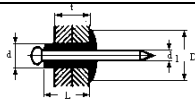

BLINDRIVITS

**Blind rivit nut
TT aluminium.
Open flat heade**

Art.no.	Dim. d x L
580500	4x11,0
580510	5x13,0
580520	6x14,0
580530	8x17,5
580540	10x19,0

**Standard rivit
SS2343
Convex head,
mandrel A4**

Art.no.	ØcL
580200	3,2x7,0
580210	3,8x11,0
580650	3,2-16,0
580690	4,0-16,0
580740	4,8-20,0
580750	4,8-20,0

**Standard rivit
Alum.
Convex head,
mandrel steel**

Art.no.	Dim. Ø x L
580000	3,0x15,0
580010	3,2x8,0
580020	4,0x14
580030	4,8x24
580040	6,4x19,5
580050	3,2x14,0
580060	6,4x15,5
580070	4,0x8,0
580080	4,0x10,0
580270	TP 4x7
580820	4,0x15,5
580830	4,8x19,0
580850	4,8x25,0
580860	4,8x30,0
580870	4,8x40,0
580900	6,4x26,0
580910	6,4x31,5

**Standard rivit
Nickel
And Copper
(monel) Convex
head, mandrel
A4**

Art.no.	Dim. d x L
580400	3,2x9,3
580410	4,0x11,6
580420	4,8x13,1
580160	6,4x19,0

HAND RIVITER

Art.no.	FOR rivets Ø
580700	4x6,4 - 4,8x6, 4 - 3,2x6,8 - 2,4x6,4
580800	1,6 - 1,8 2,4 - 3,2

BRASS SCREW

**Wood screw
raised
countersunk
(flat) head
DIN 97 brass**

Art.no.	Dimension Ø x L
391010	3,0x12
391020	3,0x16
391030	3,5x20
391040	4,0x20
391050	4,0x25
391060	4,0x30
391070	5,0x40
391080	5,0x50